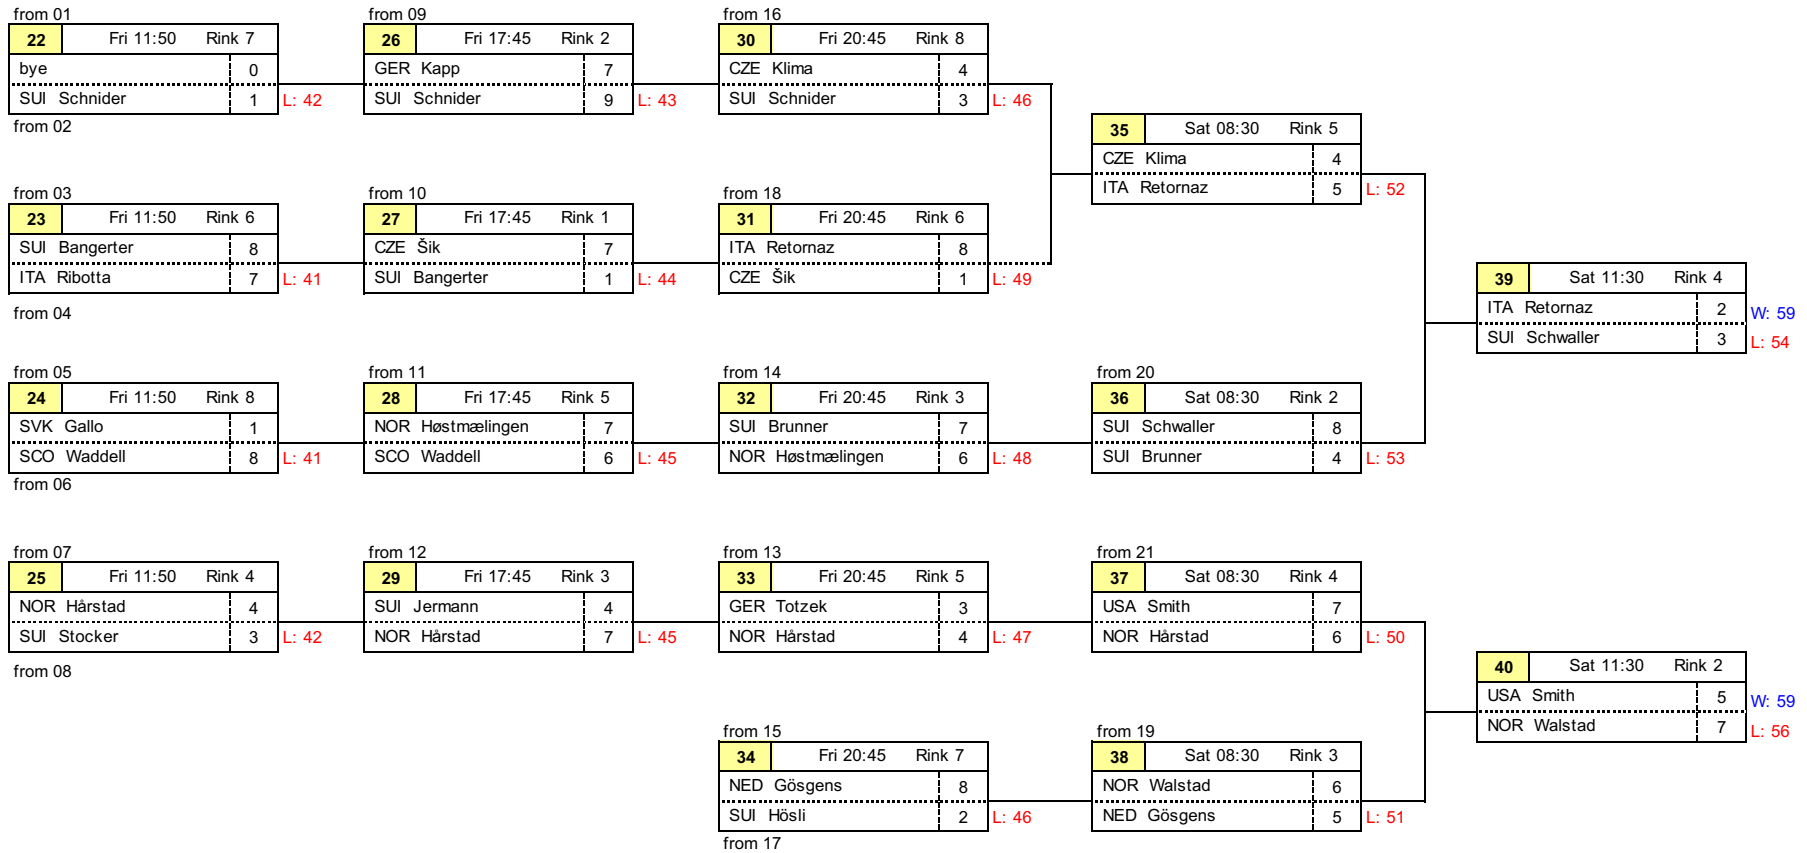

01	Fri 08:30	Rink 1	SCO Mouat	1	L: 22
			bye	0	
02	Fri 08:30	Rink 2	GER Totzek	7	L: 22
			SUI Schnider	5	
03	Fri 08:30	Rink 3	NOR Walstad	7	L: 23
			SUI Bangarter	3	
04	Fri 08:30	Rink 7	SUI Brunner	8	L: 23
			ITA Ribotta	1	
05	Fri 08:30	Rink 5	SUI Schwaller	5	L: 24
			SVK Gallo	3	
06	Fri 08:30	Rink 6	NED Gösgens	7	L: 24
			SCO Waddell	4	
07	Fri 08:30	Rink 4	SCO Whyte	7	L: 25
			NOR Härstad	6	
08	Fri 08:30	Rink 8	SUI Stocker	4	L: 25
			CZE Klima	7	
09	Fri 11:30	Rink 5	NOR Ramsfjell	6	L: 26
			GER Kapp	3	
10	Fri 11:30	Rink 3	SUI Hösli	6	L: 27
			CZE Šik	5	
11	Fri 11:30	Rink 2	NOR Høstmælingen	2	L: 28
			USA Smith	6	
12	Fri 11:30	Rink 1	ITA Retornaz	6	L: 29
			SUI Jermann	0	
13	Fri 14:45	Rink 8	SCO Mouat	8	L: 33
			GER Totzek	5	
14	Fri 14:45	Rink 2	NOR Walstad	3	L: 32
			SUI Brunner	2	
15	Fri 14:45	Rink 3	SUI Schwaller	8	L: 34
			NED Gösgens	7	
16	Fri 14:45	Rink 1	SCO Whyte	6	L: 30
			CZE Klima	2	
17	Fri 14:45	Rink 4	NOR Ramsfjell	9	L: 34
			SUI Hösli	4	
18	Fri 14:45	Rink 5	USA Smith	7	L: 31
			ITA Retornaz	5	
19	Fri 20:45	Rink 4	SCO Mouat	6	W: 57
			NOR Walstad	4	L: 38
20	Fri 20:45	Rink 2	SUI Schwaller	2	W: 60
			SCO Whyte	3	L: 36
21	Fri 20:45	Rink 1	NOR Ramsfjell	6	W: 58
			USA Smith	3	L: 37

A Road

B Road